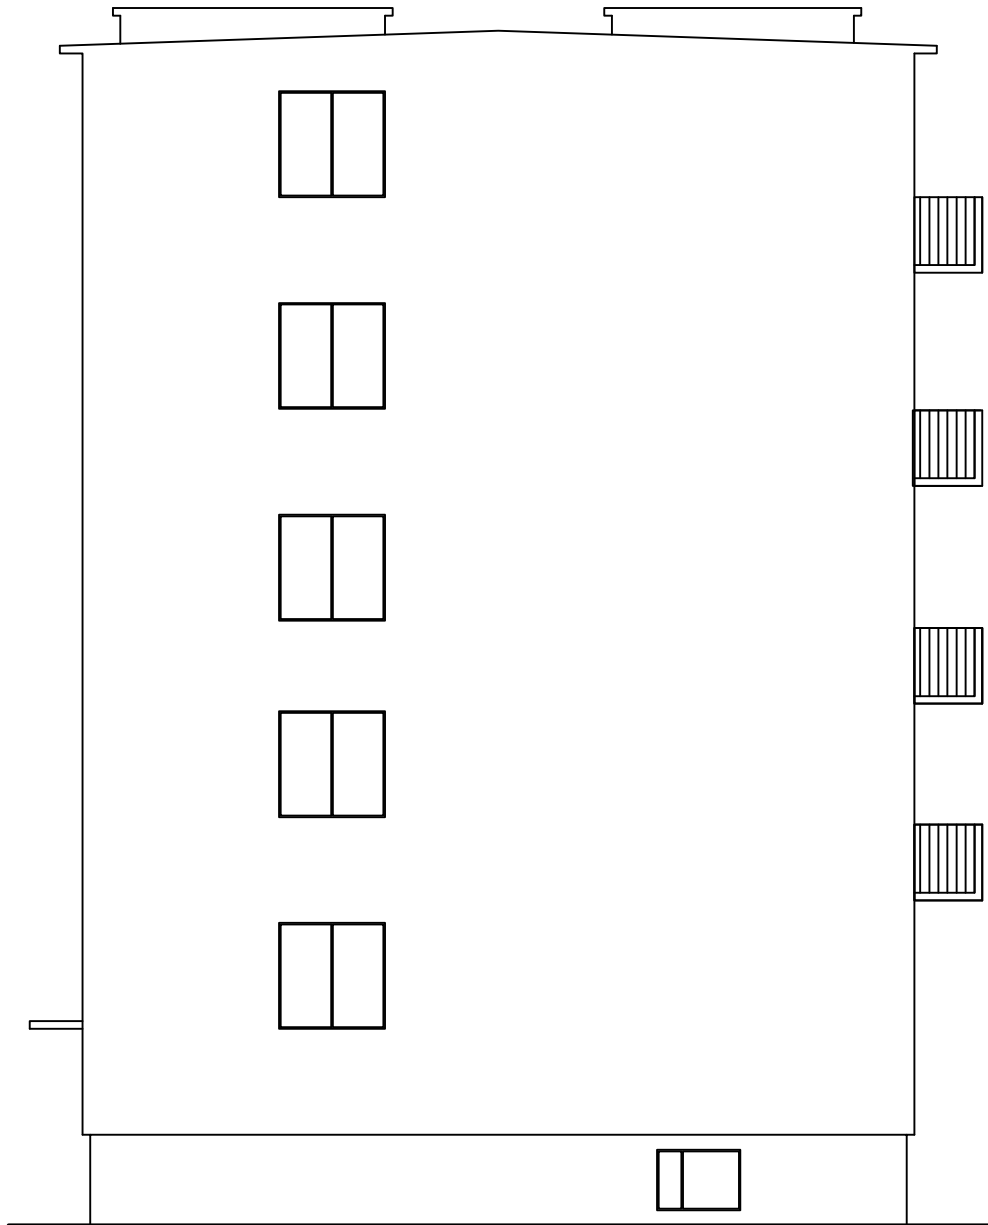

BUDYNEK MIESZKALNY

SKALA 1:100

Budynek mieszkalny Elewacja południowa			
Adres	<i>ul. Wojska Polskiego 19, 64-761 Krzyż</i>		
Inwestor	<i>Spółdzielnia Mieszkaniowa Trzcianka os. Słowackiego 24, 64-980 Trzcianka</i>		
Opracowała	<i>mgr inż. Katarzyna Pisarek-Kondracka</i>		październik 2018
Projektował	<i>mgr inż. Krzysztof Pisarek</i>	460/87	Nr rys. T-1